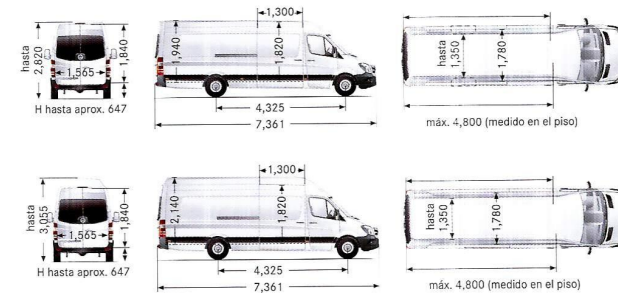

	Corta		Mediana		
	311 CDI	415 CDI	311 CDI	315 CDI	415 CDI
Distancia entre ejes (mm)	3,250	3,250	3,665	3,665	3,665
Capacidad del tanque de combustible (lt)	75	100	100	100	100
Largo del vehículo (mm)	5,261	5,261	5,926	5,926	5,926
Ancho del vehículo (mm)	1,993	1,993	1,993	1,993	1,993
Alto del vehículo (mm)***	Hasta 2,435	Hasta 2,720	Hasta 2,510 / 2,820*	Hasta 2,510 / 2,820*	Hasta 2,510 / 2,820* / 3,050**
Diámetro de giro (m)	12.3	12.3	13.6	13.6	13.6
Capacidad de carga máxima (kg)	1,220 / 1,185*	1,220 / 1,185*	1,150 / 1,120*	1,834 / 1,804* / 1,769**	2,210 / 2,180* / 2,145**
P.B.V. (kg)	3,200	3,200	3,200	3,500	3,850
Volumen de carga (m³)	7.5 / 8.5*	7.5 / 8.5*	9.0 / 10.5*	9.0 / 10.5* / 11.5**	9.0 / 10.5* / 11.5**

	Larga		Extralarga	
	315 CDI	415 CDI	415 CDI	515 CDI
Distancia entre ejes (mm)	4,325	4,325	4,325	4,325
Capacidad del tanque de combustible (lt)	100	100	100	100
Largo del vehículo (mm)	6,961	6,961	7,361	7,361
Ancho del vehículo (mm)	1,993	1,993	1,993	1,993
Alto del vehículo (mm)***	Hasta 2,815* / 3,045**	Hasta 2,815* / 3,045**	Hasta 2,820* / 3,055**	Hasta 2,820* / 3,055**
Diámetro de giro (m)	15.6	15.6	15.6	15.6
Capacidad de carga máxima (kg)	1,669* / 1,639**	2,010* / 1,980**	1,965* / 1,935**	2,434* / 2,404**
P.B.V. (kg)	3,500	3,850	3,850	3,850
Volumen de carga (m³)	14.0* / 15.5**	14.0* / 15.5**	15.5* / 17.0**	15.5* / 17.0**

Motores	311 CDI	315 / 415 / 515 CDI
Serie	OM 651 DE22LA Euro 4	OM 651 DE22LA Euro 4
Cilindros	4 cilindros en línea	4 cilindros en línea
Capacidad volumétrica (cm³)	2,143	2,143
Potencia (hp@rpm)	116 CV @ 3,800	150 CV @ 3,800
Torque (Nm@rpm)	280 @ 1,200-2,400	330 @ 1,200-2,400