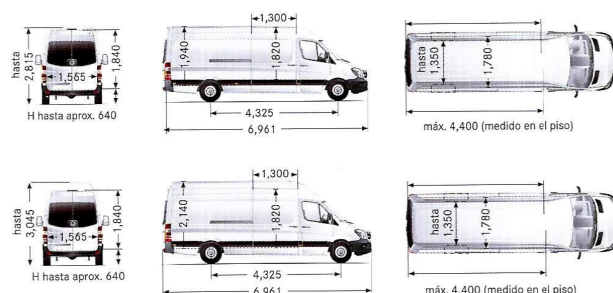

	Corta		Mediana		
	311 CDI	415 CDI	311 CDI	315 CDI	415 CDI
Distancia entre ejes (mm)	3,250	3,250	3,665	3,665	3,665
Capacidad del tanque de combustible (lt)	75	100	100	100	100
Largo del vehículo (mm)	5,261	5,261	5,926	5,926	5,926
Ancho del vehículo (mm)	1,993	1,993	1,993	1,993	1,993
Alto del vehículo (mm)***	Hasta 2,435	Hasta 2,720	Hasta 2,510 / 2,820*	Hasta 2,510 / 2,820*	Hasta 2,510 / 2,820* / 3,050**
Diámetro de giro (m)	12.3	12.3	13.6	13.6	13.6
Capacidad de carga máxima (kg)	1,220 / 1,185*	1,220 / 1,185*	1,150 / 1,120*	1,834 / 1,804* / 1,769**	2,210 / 2,180* / 2,145**
P.B.V. (kg)	3,200	3,200	3,200	3,500	3,850
Volumen de carga (m³)	7.5 / 8.5*	7.5 / 8.5*	9.0 / 10.5*	9.0 / 10.5* / 11.5**	9.0 / 10.5* / 11.5**

	Larga		Extralarga	
	315 CDI	415 CDI	415 CDI	515 CDI
Distancia entre ejes (mm)	4,325	4,325	4,325	4,325
Capacidad del tanque de combustible (lt)	100	100	100	100
Largo del vehículo (mm)	6,961	6,961	7,361	7,361
Ancho del vehículo (mm)	1,993	1,993	1,993	1,993
Alto del vehículo (mm)***	Hasta 2,815* / 3,045**	Hasta 2,815* / 3,045**	Hasta 2,820* / 3,055**	Hasta 2,820* / 3,055**
Diámetro de giro (m)	15.6	15.6	15.6	15.6
Capacidad de carga máxima (kg)	1,669* / 1,639**	2,010* / 1,980**	1,965* / 1,935**	2,434* / 2,404**
P.B.V. (kg)	3,500	3,850	3,850	3,850
Volumen de carga (m³)	14.0* / 15.5**	14.0* / 15.5**	15.5* / 17.0**	15.5* / 17.0**