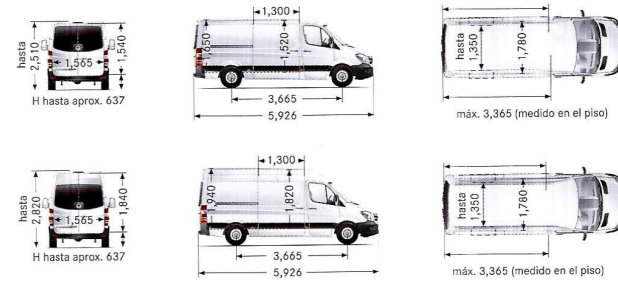

	Corta		Mediana		
	311 CDI	415 CDI	311 CDI	315 CDI	415 CDI
Distancia entre ejes (mm)	3,250	3,250	3,665	3,665	3,665
Capacidad del tanque de combustible (lt)	75	100	100	100	100
Largo del vehículo (mm)	5,261	5,261	5,926	5,926	5,926
Ancho del vehículo (mm)	1,993	1,993	1,993	1,993	1,993
Alto del vehículo (mm)***	Hasta 2,435	Hasta 2,720	Hasta 2,510 / 2,820*	Hasta 2,510 / 2,820*	Hasta 2,510 / 2,820* / 3,050**
Diámetro de giro (m)	12.3	12.3	13.6	13.6	13.6
Capacidad de carga máxima (kg)	1,220 / 1,185*	1,220 / 1,185*	1,150 / 1,120*	1,834 / 1,804* / 1,769**	2,210 / 2,180* / 2,145**
P.B.V. (kg)	3,200	3,200	3,200	3,500	3,850
Volumen de carga (m³)	7.5 / 8.5*	7.5 / 8.5*	9.0 / 10.5*	9.0 / 10.5* / 11.5**	9.0 / 10.5* / 11.5**

	Larga		Extralarga	
	315 CDI	415 CDI	415 CDI	515 CDI
Distancia entre ejes (mm)	4,325	4,325	4,325	4,325
Capacidad del tanque de combustible (lt)	100	100	100	100
Largo del vehículo (mm)	6,961	6,961	7,361	7,361
Ancho del vehículo (mm)	1,993	1,993	1,993	1,993
Alto del vehículo (mm)***	Hasta 2,815* / 3,045**	Hasta 2,815* / 3,045**	Hasta 2,820* / 3,055**	Hasta 2,820* / 3,055**
Diámetro de giro (m)	15.6	15.6	15.6	15.6
Capacidad de carga máxima (kg)	1,669* / 1,639**	2,010* / 1,980**	1,965* / 1,935**	2,434* / 2,404**
P.B.V. (kg)	3,500	3,850	3,850	3,850
Volumen de carga (m³)	14.0* / 15.5**	14.0* / 15.5**	15.5* / 17.0**	15.5* / 17.0**