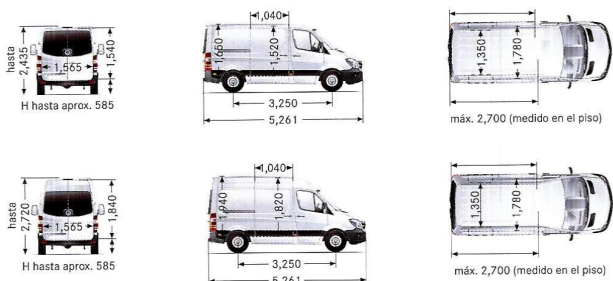

	Corta		Mediana		
	311 CDI	415 CDI	311 CDI	315 CDI	415 CDI
Distancia entre ejes (mm)	3,250	3,250	3,665	3,665	3,665
Capacidad del tanque de combustible (lt)	75	100	100	100	100
Largo del vehículo (mm)	5,261	5,261	5,926	5,926	5,926
Ancho del vehículo (mm)	1,993	1,993	1,993	1,993	1,993
Alto del vehículo (mm)***	Hasta 2,435	Hasta 2,720	Hasta 2,510 / 2,820*	Hasta 2,510 / 2,820*	Hasta 2,510 / 2,820* / 3,050**
Diámetro de giro (m)	12.3	12.3	13.6	13.6	13.6
Capacidad de carga máxima (kg)	1,220 / 1,185*	1,220 / 1,185*	1,150 / 1,120*	1,834 / 1,804* / 1,769**	2,210 / 2,180* / 2,145**
P.B.V. (kg)	3,200	3,200	3,200	3,500	3,850
Volumen de carga (m³)	7.5 / 8.5*	7.5 / 8.5*	9.0 / 10.5*	9.0 / 10.5* / 11.5**	9.0 / 10.5* / 11.5**

	Larga		Extralarga	
	315 CDI	415 CDI	415 CDI	515 CDI
Distancia entre ejes (mm)	4,325	4,325	4,325	4,325
Capacidad del tanque de combustible (lt)	100	100	100	100
Largo del vehículo (mm)	6,961	6,961	7,361	7,361
Ancho del vehículo (mm)	1,993	1,993	1,993	1,993
Alto del vehículo (mm)***	Hasta 2,815* / 3,045**	Hasta 2,815* / 3,045**	Hasta 2,820* / 3,055**	Hasta 2,820* / 3,055**
Diámetro de giro (m)	15.6	15.6	15.6	15.6
Capacidad de carga máxima (kg)	1,669* / 1,639**	2,010* / 1,980**	1,965* / 1,935**	2,434* / 2,404**
P.B.V. (kg)	3,500	3,850	3,850	3,850
Volumen de carga (m³)	14.0* / 15.5**	14.0* / 15.5**	15.5* / 17.0**	15.5* / 17.0**